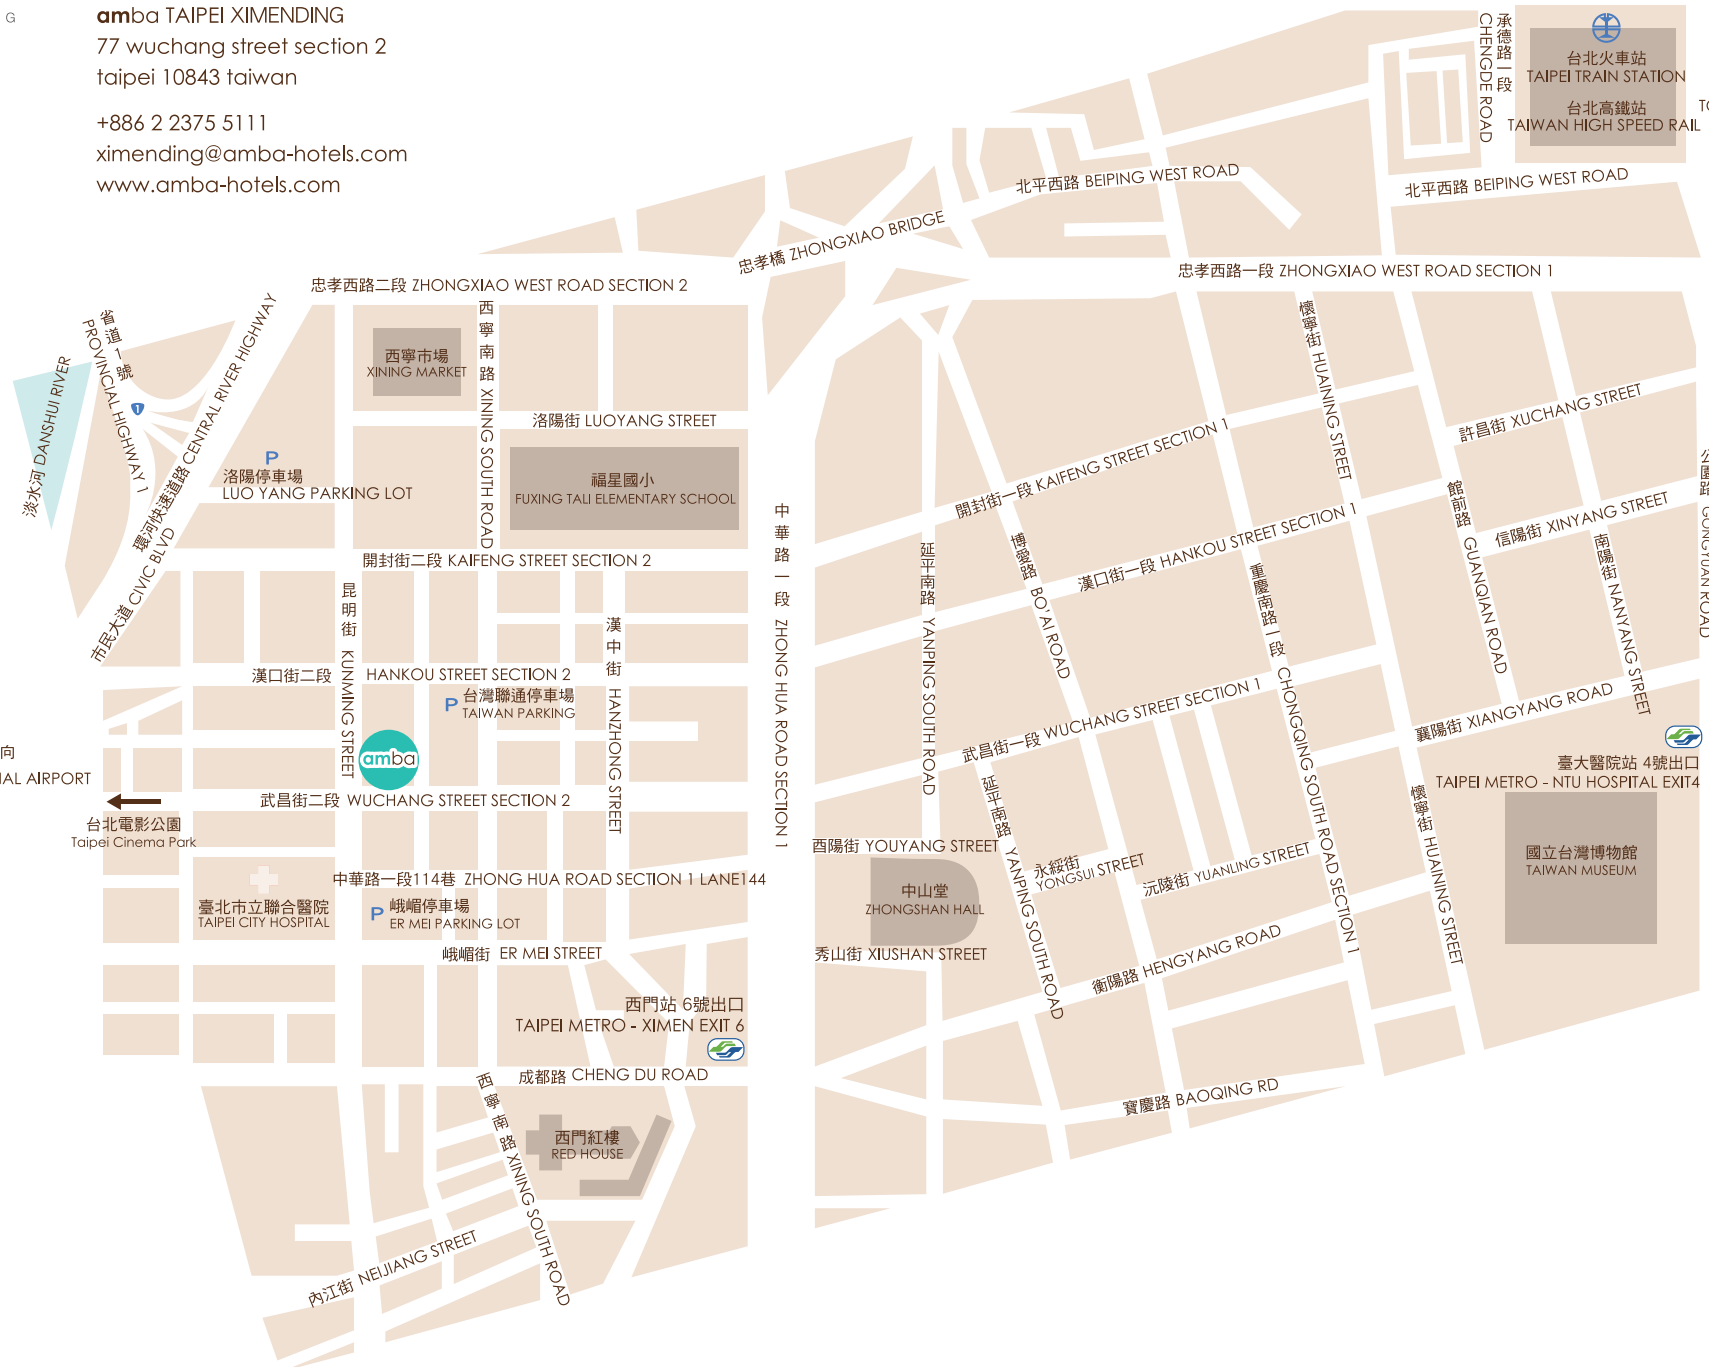

台北西門町意舍
10843 台北市武昌街二段77號

amba TAIPEI XIMENDING
77 wuchang street section 2
taipei 10843 taiwan

+886 2 2375 5111
ximending@amba-hotels.com
www.amba-hotels.com

往松山國際機場方向
TO TAIPEI SONGSHAN AIRPORT

往桃園國際機場方向
TO TAOYUAN INTERNATIONAL AIRPORT

台北電影公園
Taipei Cinema Park

臺北市立聯合醫院
TAIPEI CITY HOSPITAL

中華路一段114巷 ZHONG HUA ROAD SECTION 1 LANE144

峨嵋停車場
ER MEI PARKING LOT

峨嵋街 ER MEI STREET

西門站 6號出口
TAIPEI METRO - XIMEN EXIT 6

成都路 CHENG DU ROAD

西門紅樓
RED HOUSE

內江街 NEIJIANG STREET

西寧南路 XINING SOUTH ROAD

中山堂
ZHONGSHAN HALL

秀山街 XIUSHAN STREET

永綏街 YONGSUI STREET

沅陵街 YUANLING STREET

衡陽路 HENGYANG ROAD

寶慶路 BAOQING RD

西寧市場
XINING MARKET

洛陽街 LUOYANG STREET

福星國小
FUXING TALI ELEMENTARY SCHOOL

洛陽停車場
LUO YANG PARKING LOT

開封街二段 KAIFENG STREET SECTION 2

漢口街二段 HANKOU STREET SECTION 2

武昌街二段 WUCHANG STREET SECTION 2

環河快速道路
CENTRAL RIVER HIGHWAY
市民大道 CIVIC BLVD
省道一號
PROVINCIAL HIGHWAY 1
淡水河 DANSHUI RIVER